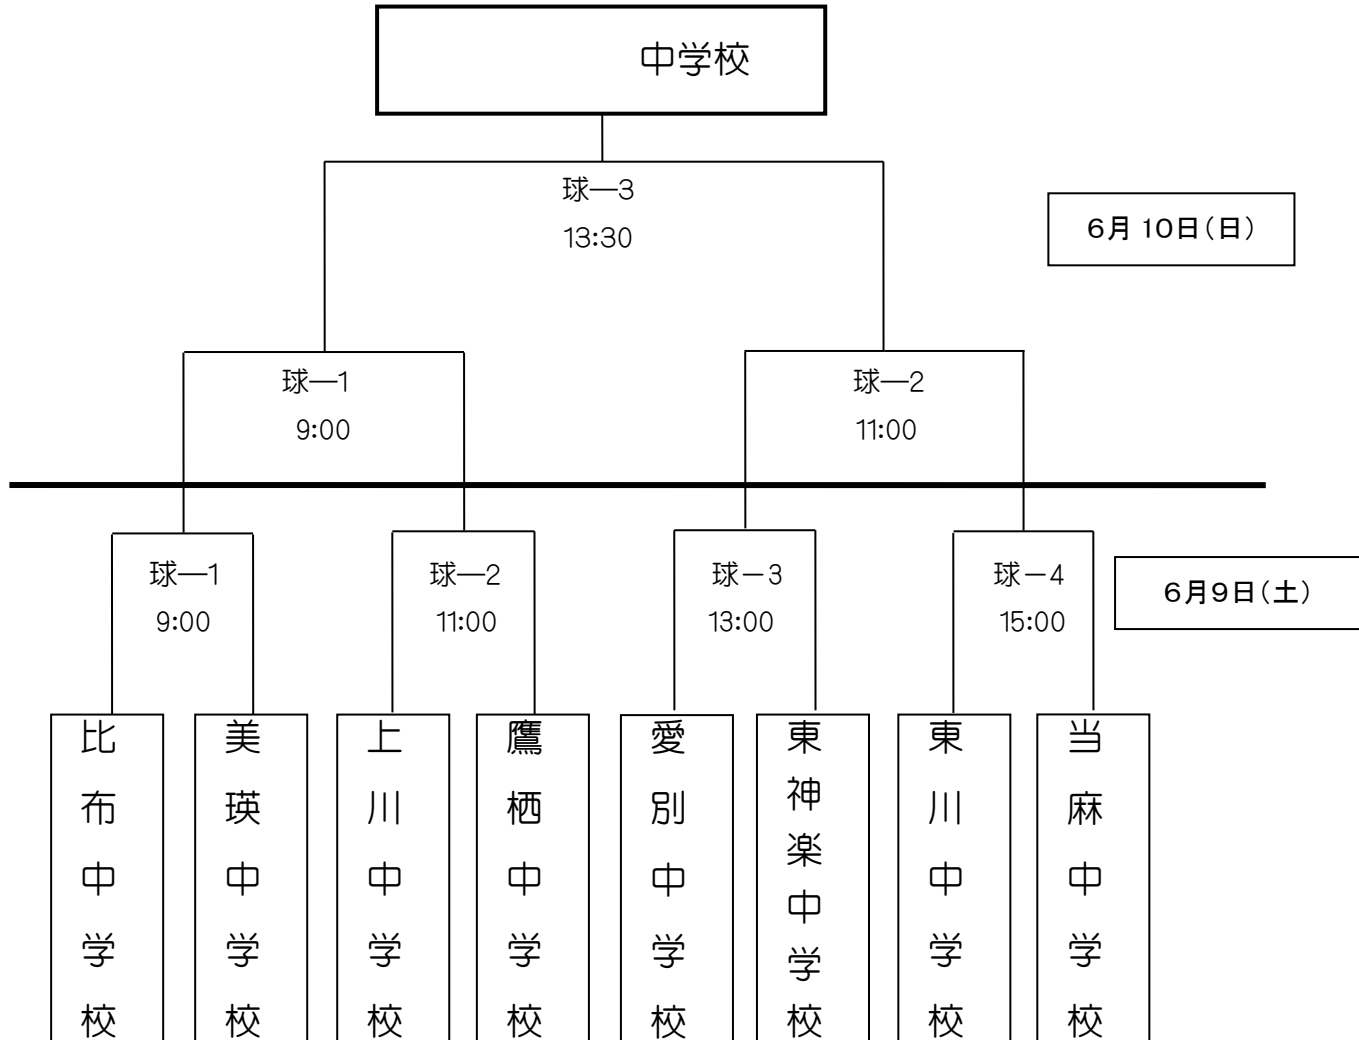

# 上川中央地区比布大会トーナメント表

優勝校 \_\_\_\_\_ 中学校

準優勝校 \_\_\_\_\_ 中学校